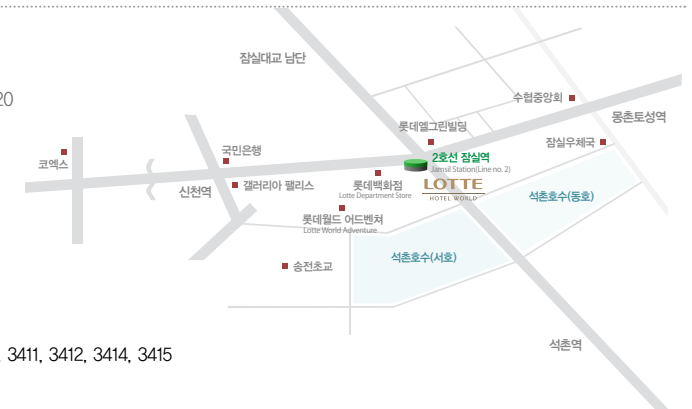

롯데호텔월드 크리스탈볼룸 (3층)

Crystal Ballroom (3F), Lotte Hotel World

서울시 송파구 잠실동 40-1 (138-220)
 02-419-7000
 40-1, Jamsil-dong, Songpa-gu, Seoul, Korea 138-220
 +82-2-419-7000

지하철 / Subway

2호선/8호선 잠실역 3번출구 Jamsil Station Exit #3
 (Line No. 2 or No. 8)

버스 / Bus

간선(Blue)	301, 360, 361, 362
지선(Green)	2225, 3217, 3312, 3313, 3314, 3315, 3411, 3412, 3414, 3415
공항(Airport Bus)	4노선(잠실) 6000, 6006

이화여자대학교 이화-SK텔레콤관 컨벤션홀 (지하 1층)

Convention Hall (B1), Ewha-SK Telecom Center, Ewha Womans University

서울시 서대문구 이화여대길 52 이화여자대학교 국제교육관 802호 (120-750)
 International Education Building #802, Ewha Womans University, 52, Ewhayeodae-gil,
 Seodaemun-gu, Seoul 120-750, Korea

지하철 / Subway

2호선 이대역 2,3번출구 Ewha Womans Univ. Station Exit #2 or #3 (Line No. 2)